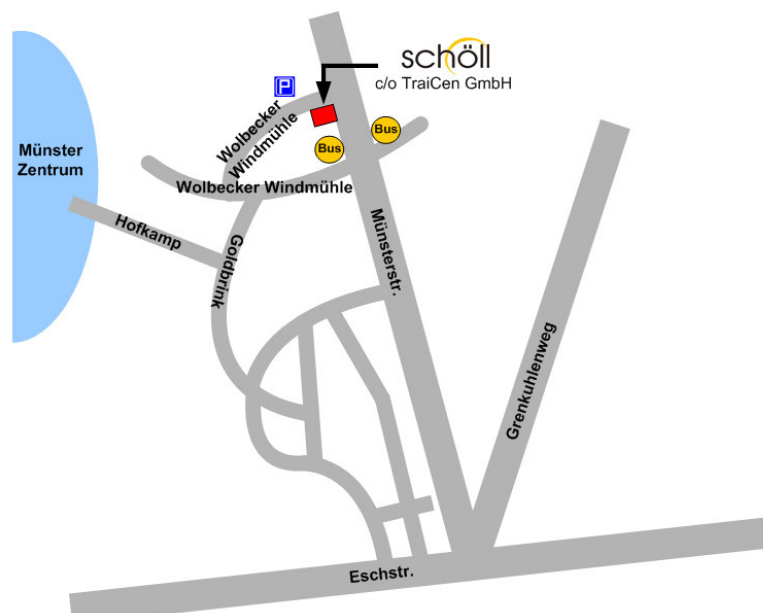

PKW / Autobahn Von der A1 Flughafen Münster / Osnabrück
 Verlassen Sie das Flughafengelände und biegen Sie an der T-Kreuzung links ab Richtung A1 (Dortmund), Münster und Telgte. Biegen Sie an der nächsten Kreuzung links ab auf die B481 Richtung A1, Münster und Telgte. Nach ca. 8 km erreichen Sie die Autobahnabfahrt Greven. Folgen Sie wie „Von der A1 Osnabrück“ beschrieben.

Von der A1 Osnabrück
 Verlassen Sie die A1 an der Ausfahrt Greven und biegen Sie rechts ab auf die B381 Richtung Münster. Folgen Sie der B481 und biegen Sie an der 1. Ampel (nach ca. 10 km) links ab Richtung MS-Handorf und „Pferdezentrum“. Fahren Sie durch MS-Sudmühle und folgen Sie in MS-Handorf der Vorfahrtstraße. Hinter Handorf überqueren Sie die B51 (bitte nicht abbiegen!) und fahren Sie für ca. 5,5 km auf dem „Alten Mühlenweg“ und biegen Sie am Ende der Straße links ab. Unser Partner TraiCen befindet sich in dem 1. Gebäude auf der rechten Seite. Biegen Sie vor dem Gebäudekomplex rechts ab. Dort befinden sich ausreichende Parkmöglichkeiten.

Von der A1 Dortmund
 Verlassen Sie die A1 an der Ausfahrt Ascheberg und folgen Sie der B58 Richtung Drensteinfurt / Ahlen. Biegen Sie hinter Drensteinfurt links ab Richtung Albersloh, Telgte, Warendorf und Sendenhorst. Biegen Sie in Albersloh links ab Richtung Wolbeck und Telgte. In Wolbeck folgen Sie der Münsterstraße durch den Ort hindurch und Sie sehen das Gebäude der TraiCen kurz vor Ortsende auf der linken Seite.

Von der A43 Duisburg / Recklinghausen
 Folgen Sie der A43 bis Münster, die am Kreuz MS-Süd in die B51 übergeht. Biegen Sie nach ca. 4 km rechts ab und direkt danach links Richtung Wolbeck, Everswinkel und Sendenhorst. Biegen Sie an der 4. Ampel rechts ab in die Münsterstraße. Die TraiCen befindet sich ca. 100 m nach dem Ortseingangsschild auf der rechten Seite.